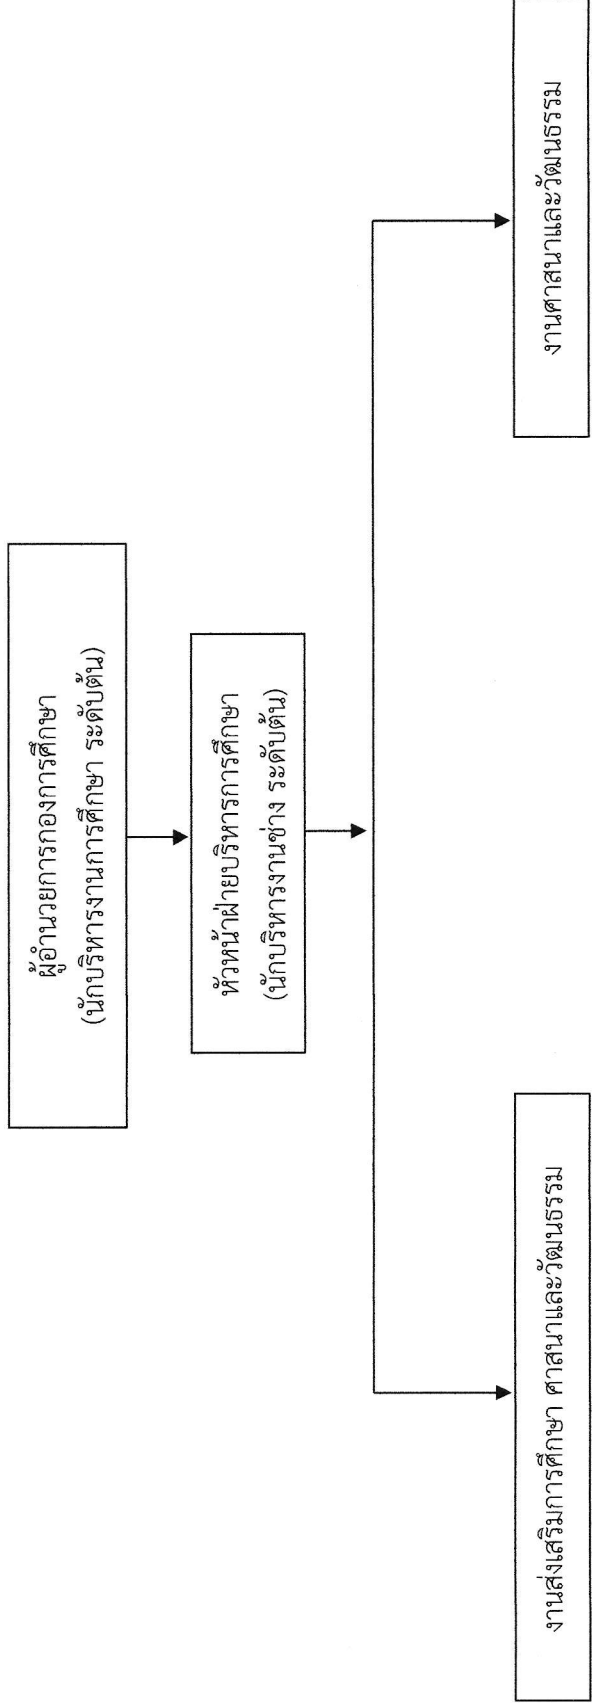

แผนภูมิโครงสร้างการแบ่งส่วนราชการตามแผนอัตรากำลัง ๓ ปี (ฉบับปรับปรุง ครั้งที่ ๓)

โครงสร้างส่วนราชการ ของเทศบาลตำบลสบเตี๊ยะ

โครงสร้างส่วนราชการ ของเทศบาลตำบลสับเตี้ยะ

โครงสร้างของสำนักปลัด

### โครงสร้างของกองคลัง

โครงสร้างของกองช่าง

โครงสร้างของกองสาธารณสุขและสิ่งแวดล้อม

โครงสร้างของกองการศึกษา

หน่วยตรวจสอบภายใน

นักวิชาการตรวจสอบภายใน