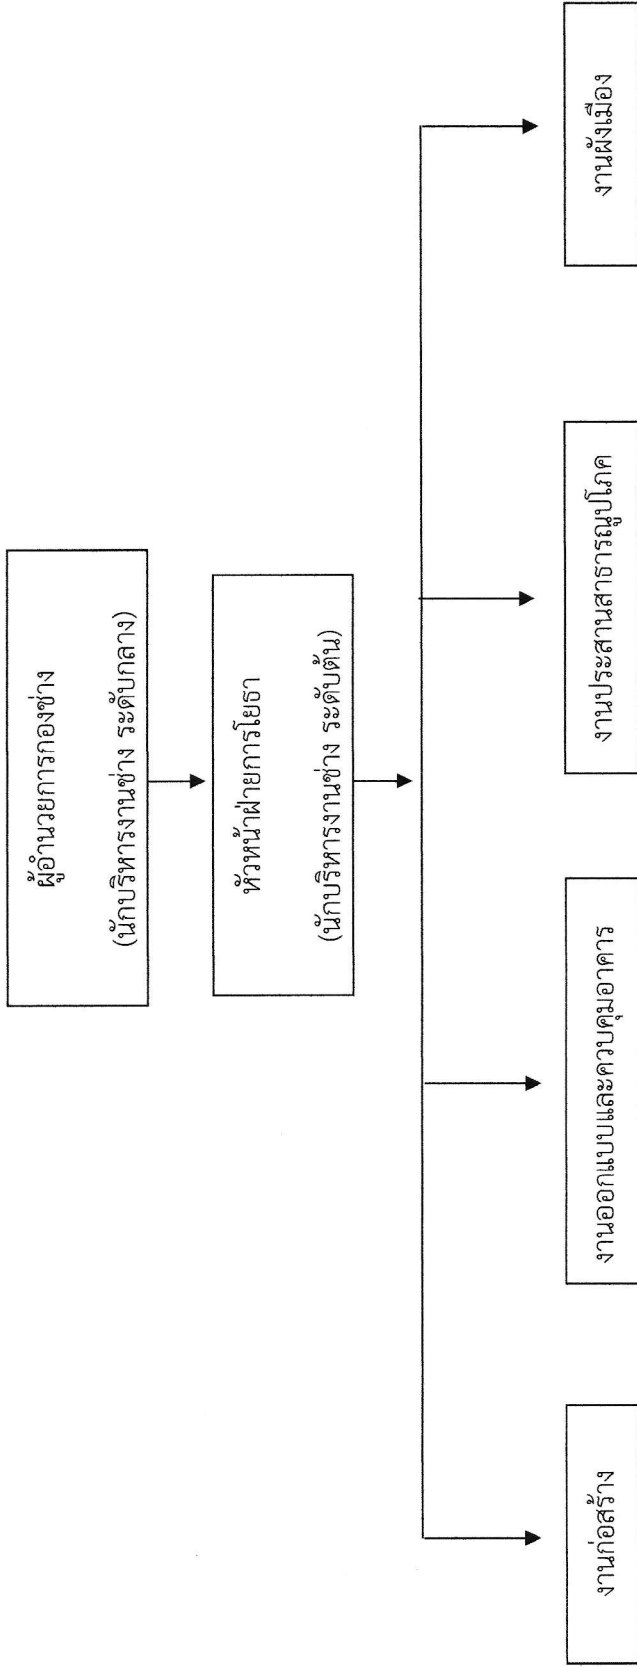

แผนภูมิโครงสร้างการแบ่งส่วนราชการตามแผนอัตรากำลัง ๓ ปี (ฉบับปรับปรุง ครั้งที่ ๓)

โครงสร้างส่วนราชการ ของเทศบาลตำบลสบเตี๊ยะ

โครงสร้างส่วนราชการ ของเทศบาลตำบลสับเตี้ยะ

โครงสร้างของสำนักปลัด

### โครงสร้างของกองคลัง

โครงสร้างของกองช่าง

โครงสร้างของกองสาธารณสุขและสิ่งแวดล้อม

โครงสร้างของกองการศึกษา

หน่วยตรวจสอบภายใน

นักวิชาการตรวจสอบภายใน