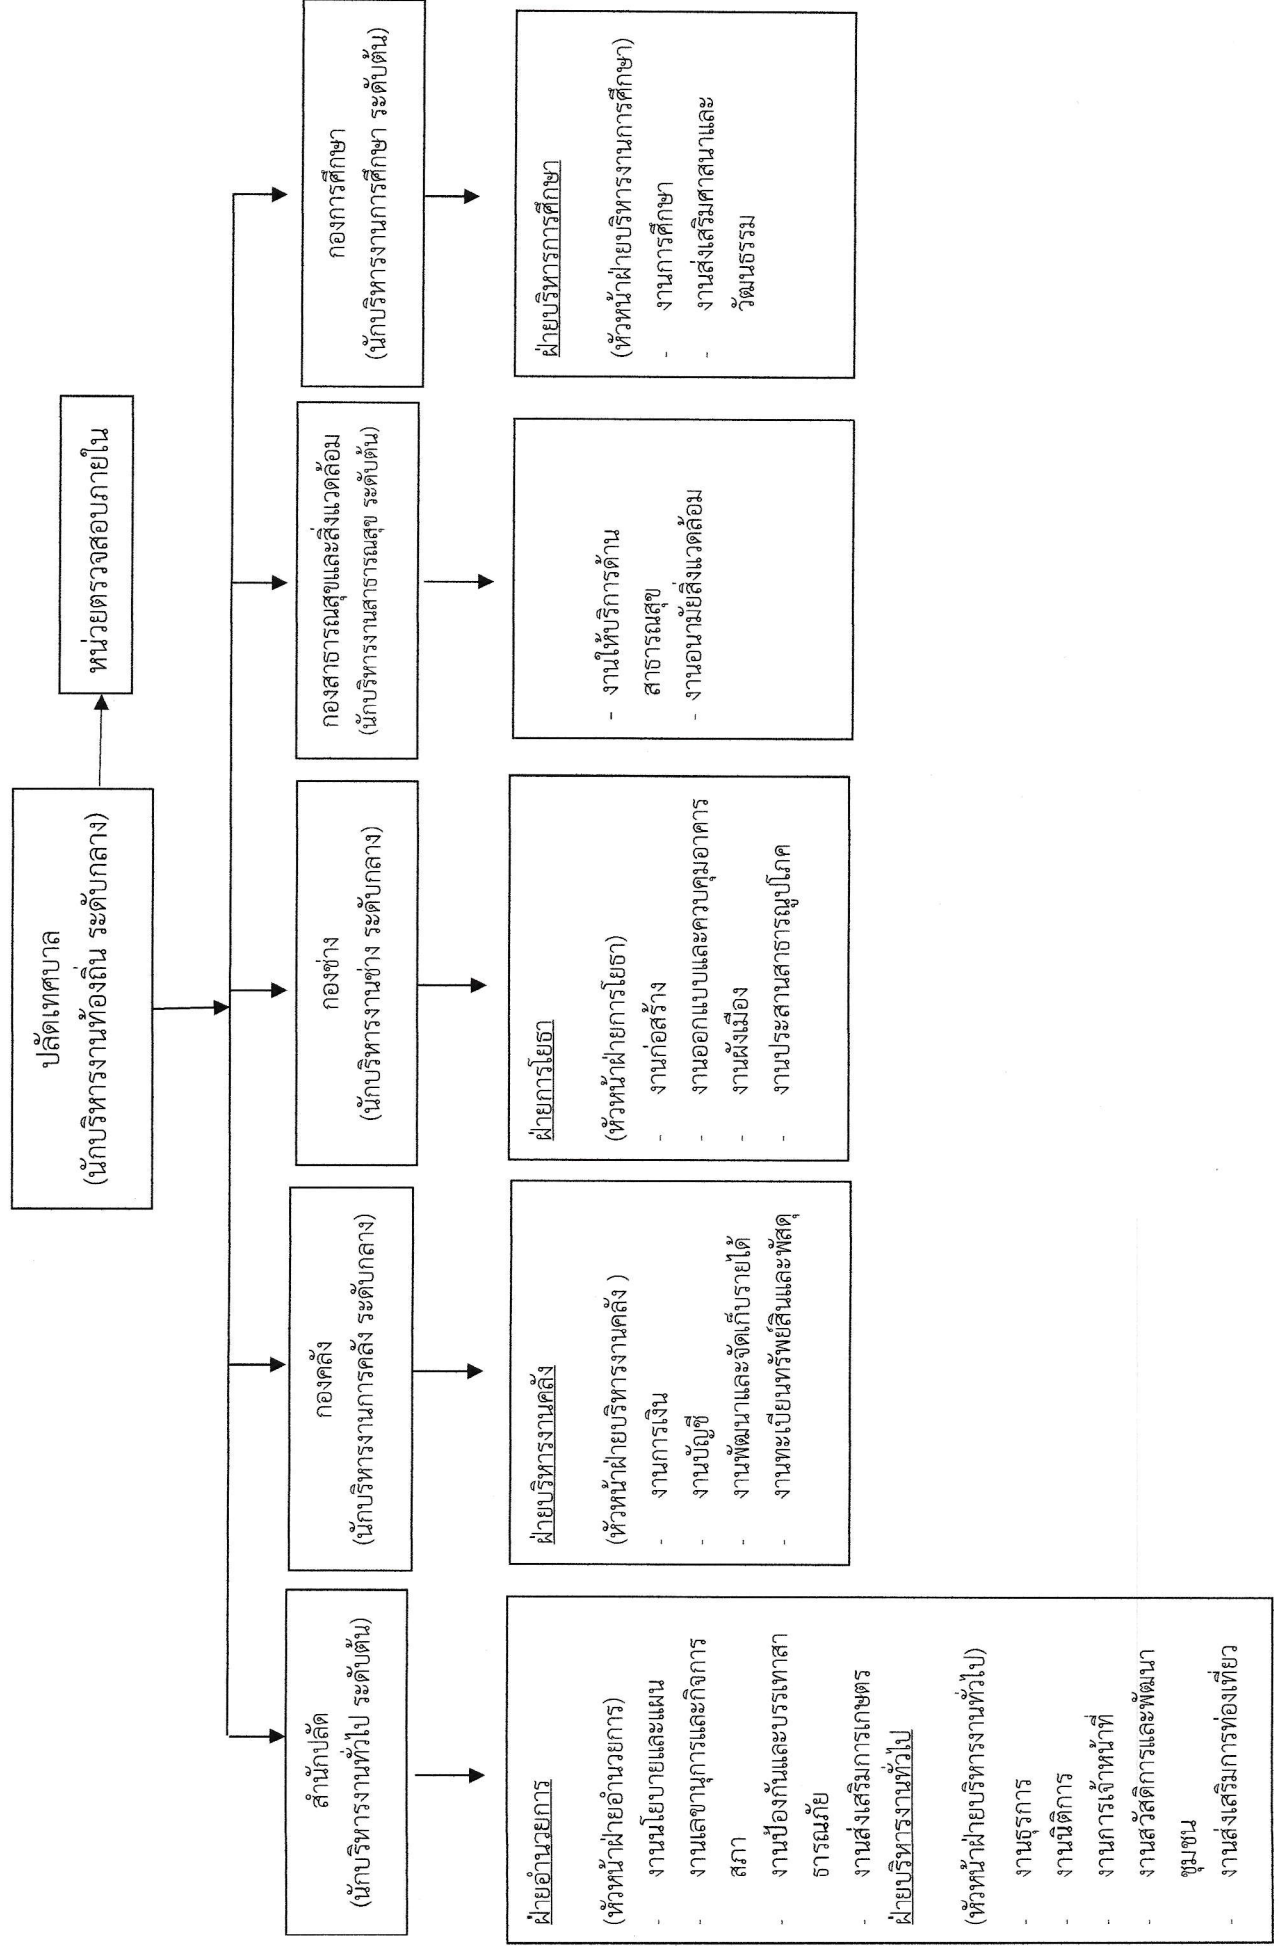

แผนภูมิโครงสร้างการแบ่งส่วนราชการตามแผนอัตรากำลัง ๓ ปี (ฉบับปรับปรุง ครั้งที่ ๓)

โครงสร้างส่วนราชการ ของเทศบาลตำบลสบเตี๊ยะ

โครงสร้างส่วนราชการ ของเทศบาลตำบลสับเตี้ยะ

โครงสร้างของสำนักปลัด

### โครงสร้างของกองคลัง

โครงสร้างของกองช่าง

โครงสร้างของกองสาธารณสุขและสิ่งแวดล้อม

โครงสร้างของกองการศึกษา

หน่วยตรวจสอบภายใน

นักวิชาการตรวจสอบภายใน