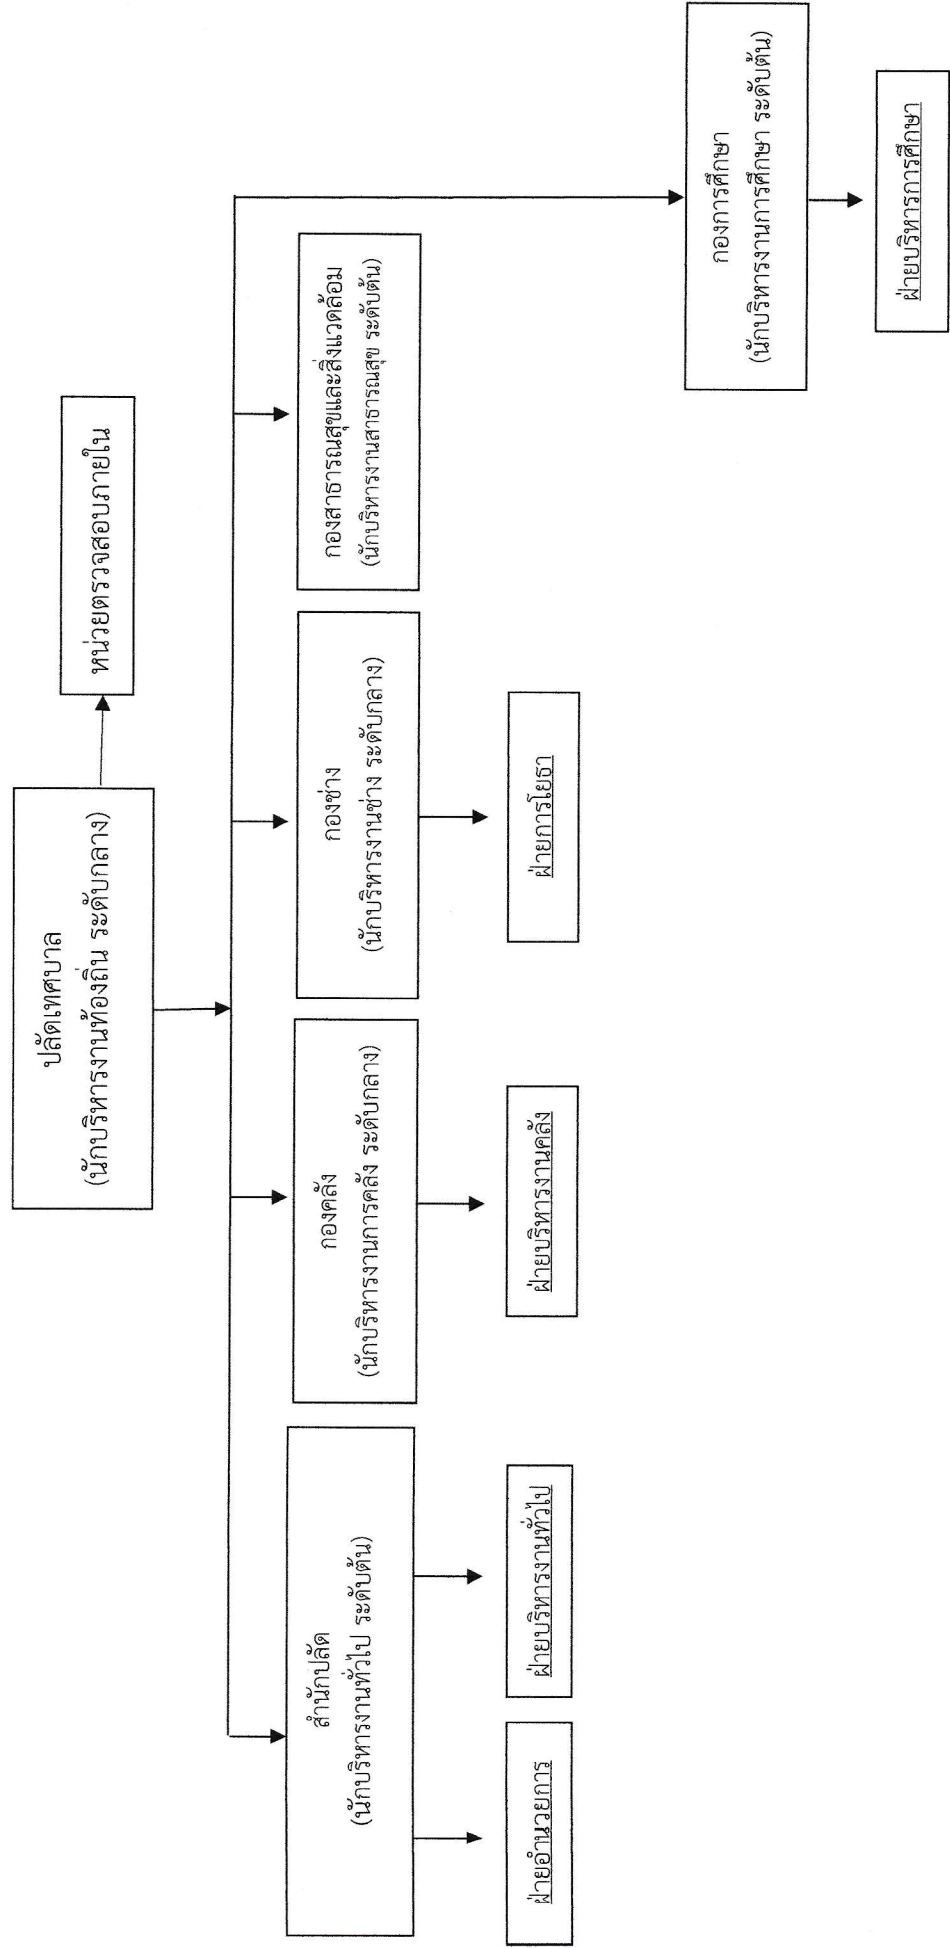

แผนภูมิโครงสร้างการแบ่งส่วนราชการตามแผนอัตรากำลัง ๓ ปี (ฉบับปรับปรุง ครั้งที่ ๓)

โครงสร้างส่วนราชการ ของเทศบาลตำบลสบเตี๊ยะ

โครงสร้างส่วนราชการ ของเทศบาลตำบลสับเตี้ยะ

โครงสร้างของสำนักปลัด

### โครงสร้างของกองคลัง

โครงสร้างของกองช่าง

โครงสร้างของกองสาธารณสุขและสิ่งแวดล้อม

โครงสร้างของกองการศึกษา

หน่วยตรวจสอบภายใน

นักวิชาการตรวจสอบภายใน