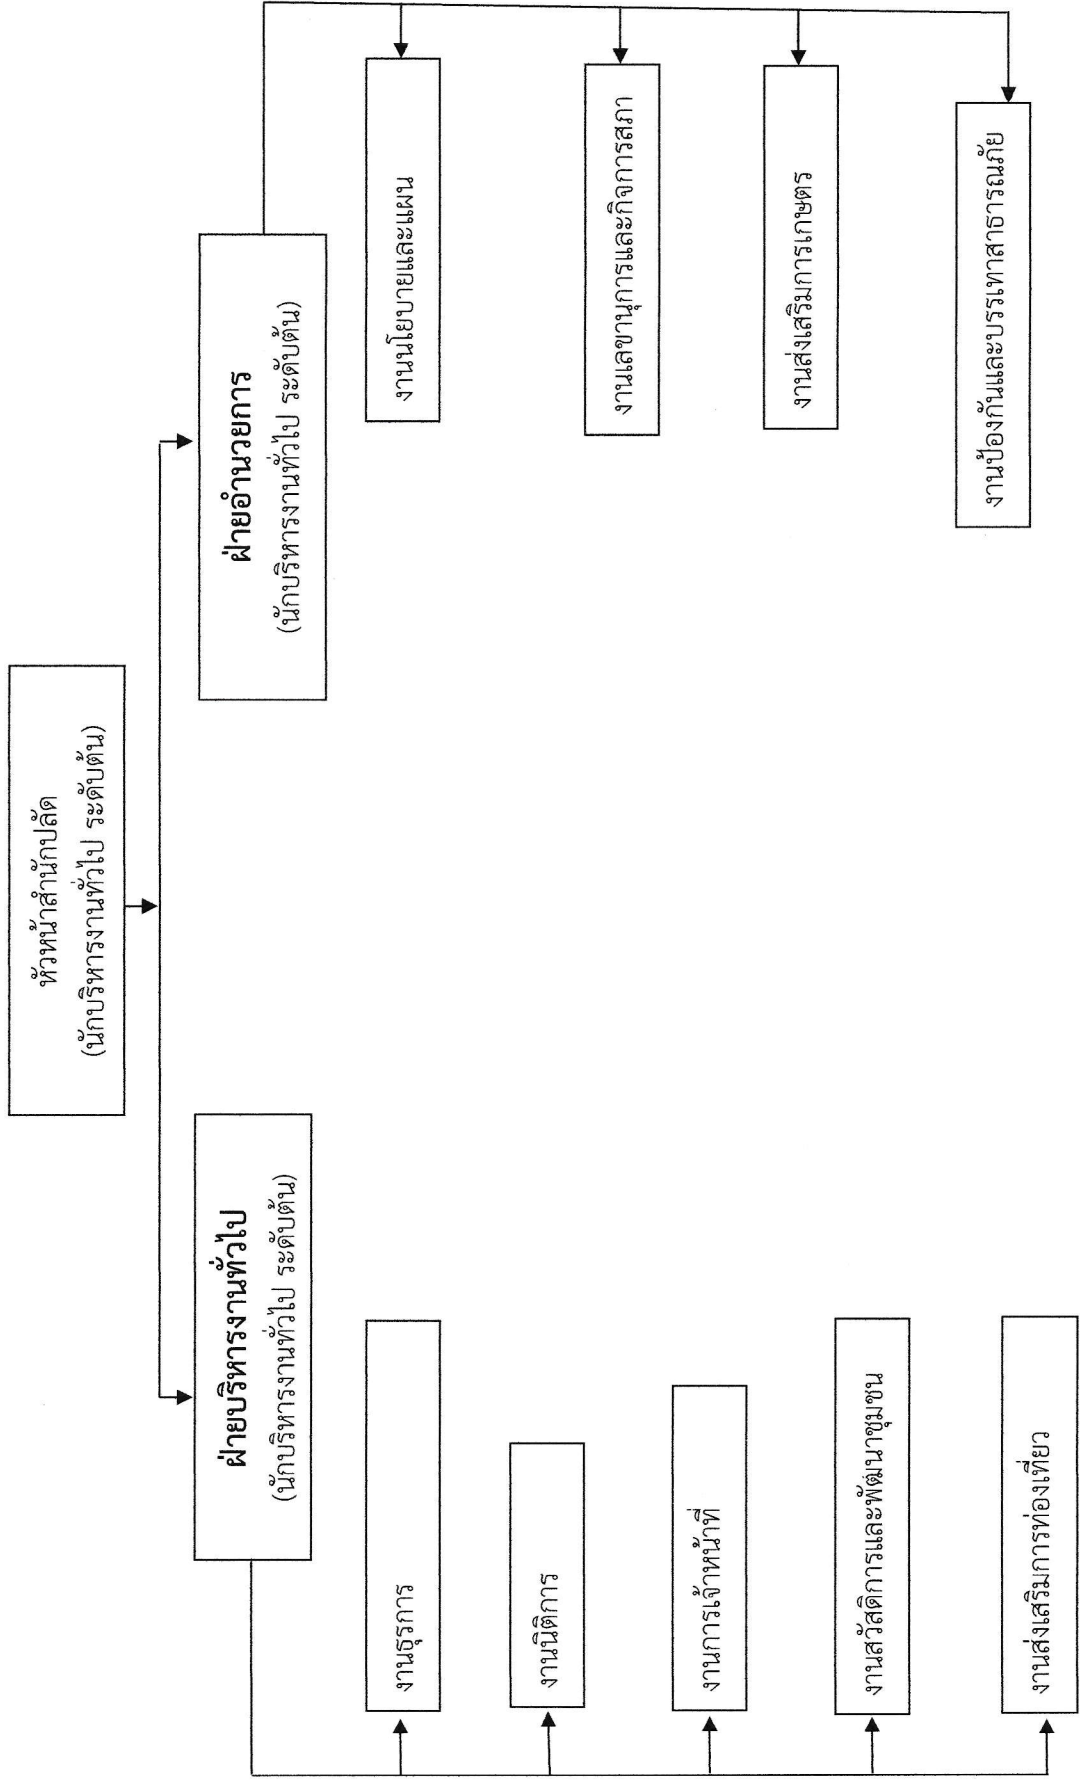

แผนภูมิโครงสร้างการแบ่งส่วนราชการตามแผนอัตรากำลัง ๓ ปี (ฉบับปรับปรุง ครั้งที่ ๓)

โครงสร้างส่วนราชการ ของเทศบาลตำบลสบเตี๊ยะ

โครงสร้างส่วนราชการ ของเทศบาลตำบลสับเตี้ยะ

โครงสร้างของสำนักปลัด

### โครงสร้างของกองคลัง

โครงสร้างของกองช่าง

โครงสร้างของกองสาธารณสุขและสิ่งแวดล้อม

โครงสร้างของกองการศึกษา

หน่วยตรวจสอบภายใน

นักวิชาการตรวจสอบภายใน